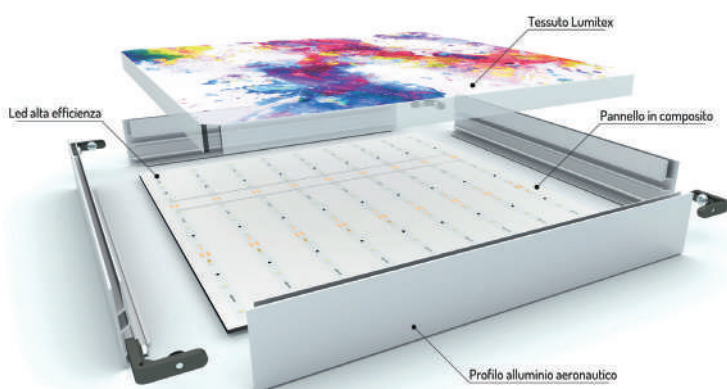

# FRAME E LIGHTBOX

L'immagine e la comunicazione dal profilo elegante

- Soluzioni di comunicazione visiva che possono soddisfare tutte le esigenze in termini di arredo e decorazione.
- Frame realizzati con profili in alluminio di diversi spessori, in base all'esigenza ed allo scopo richiesto, implementabili con impianto luminoso a LED per enfatizzare al massimo la grafica o la fotografia, completi di stampa su tessuto ecofriendly o telo backlight retroilluminato, stampati in altissima definizione.
- Per dare vita ad ambienti commerciali, istituzionali e privati.
- Da parete o da soffitto, per interni o il fronte vetrina, donano una grandissima brillantezza di colori, enfatizzando messaggi pubblicitari, o completano semplicemente l'arredamento della stanza con una bella fotografia d'ambiente.

## LEGGEREZZA

I profili realizzati in alluminio aeronautico rendono le strutture leggere e robuste.

## LUMINOSITÀ

L'innovativo sistema di illuminazione FULL LED garantisce una costante illuminazione sull'intera superficie, senza variazioni né ombre, né strisce.

## SOSTITUIBILITÀ

Grazie al gommino siliconico perimetrale, in pochi minuti e senza attrezzi chiunque può sostituire la grafica.